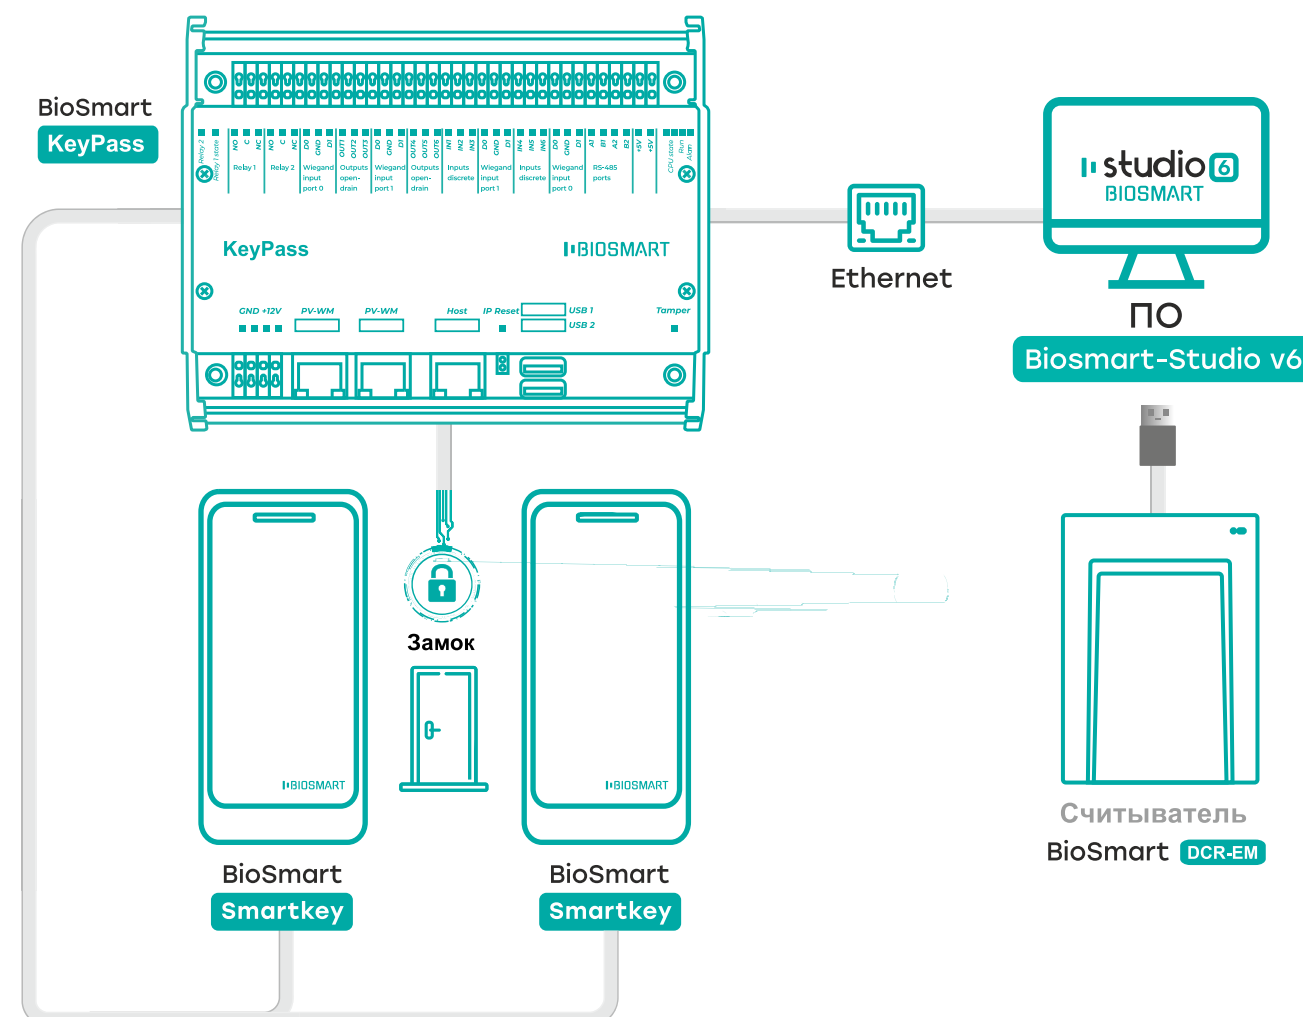

Идентификация по RFID-картам

BioSmart **SMARTKEY**

Устройство идентификации по RFID-карте и смартфону.

**Уже доступен
к предзаказу**

BioSmart **WR-10**

Устройство идентификации по RFID-карте и смартфону.

Контроллеры BioSmart

BIOSMART

BioSmart Prox-E

Контроллер управления доступом в сетевых биометрических СКУД и системах учета рабочего времени по отпечаткам пальцев и RFID-картам

Режимы работы контроллера Prox-E:

- Стандарт
- Мульти
- Шлюз
- Подтверждение

BioSmart KeyPass

Новый контроллер для управления доступом и учета рабочего времени на базе RFID-считывателей.

Уже доступен
к предзаказу

Контроллеры BioSmart

BioSmart UniPass

Контроллер для управления доступом в сетевых СКУД и системах учета рабочего времени по венам ладони и RFID-картам

BioSmart UniPass Pro

Контроллер управления доступом в бесконтактных СКУД и системах учета рабочего времени по венам ладони и RFID-картам

Совместимость контроллеров и устройств BioSmart

	UniPass Pro	UniPass	Prox-E	Smartkey
PalmJet	●			
PalmJet Box	●			
PalmJet Box-T	●			
PV-WM		●		
Mini-O			●	●
Mini-E			●	●
BS-RD	●	●	●	●
Smartkey	●	●	●	●
WR-10	●	●	●	●