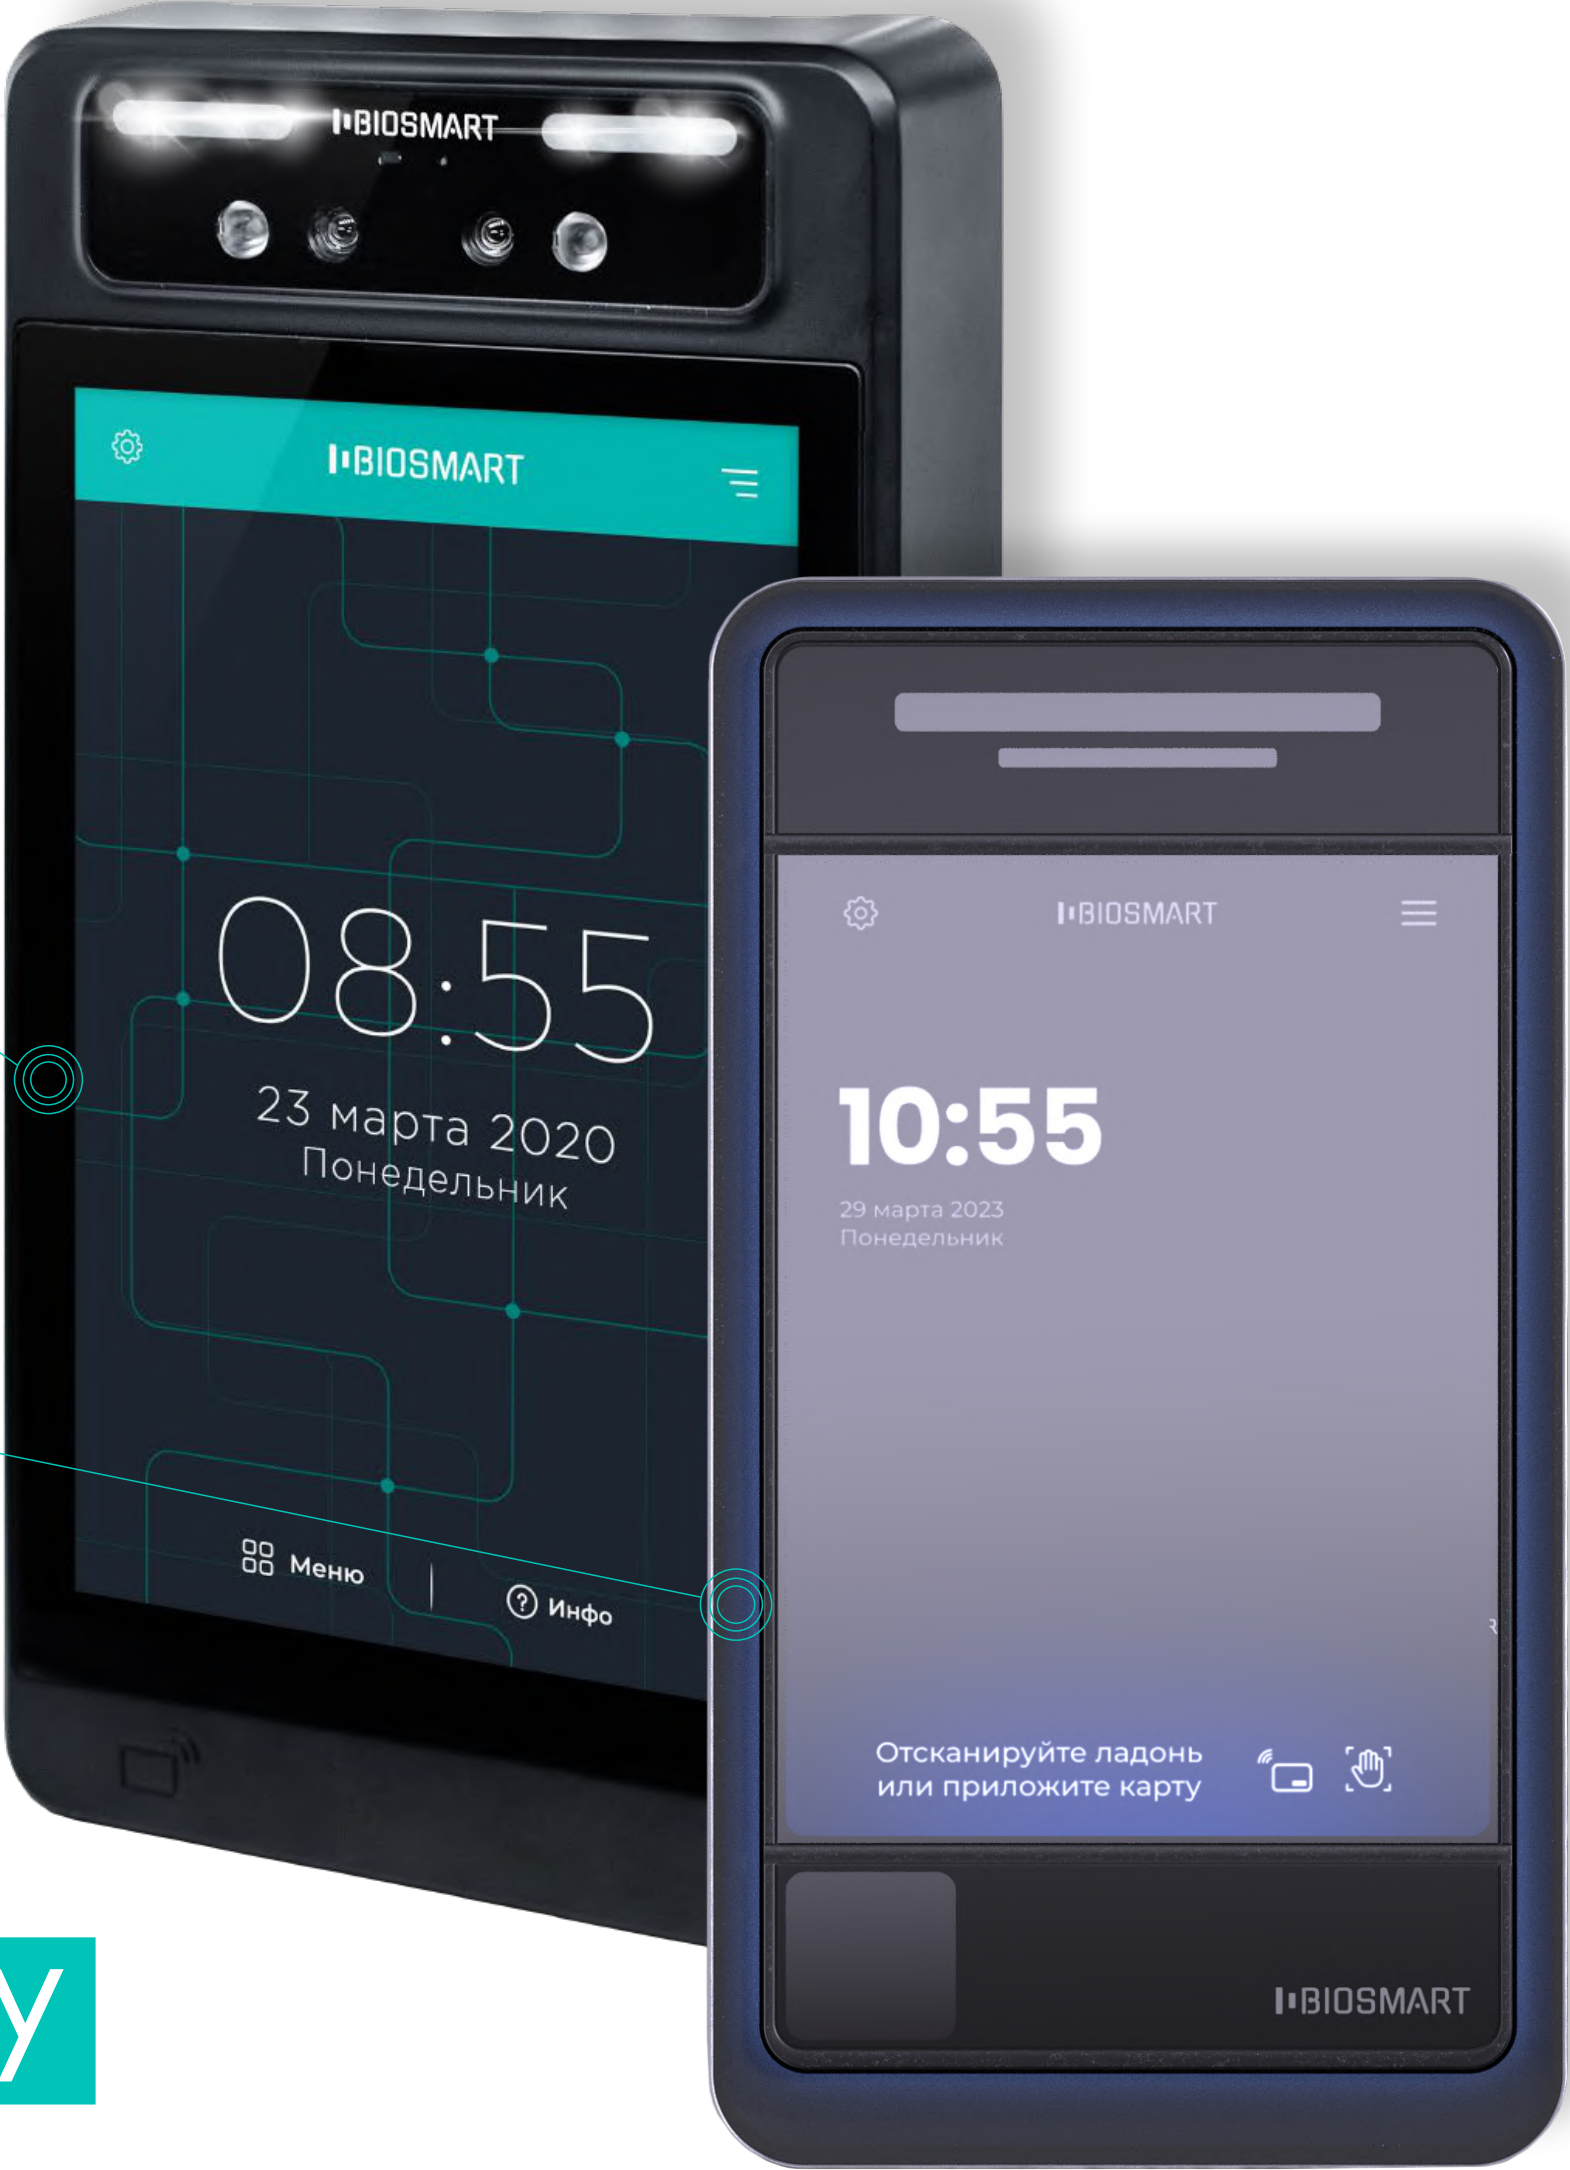

Бесконтактное устройство
идентификации по
венам ладони
и RFID-карте

BioSmart PV-WTC

Контактное устройство
идентификации
по венам ладони
и RFID-карте

Идентификация по геометрии лица

BioSmart Quasar – мощная и удобная российская СКУД по лицу на базе высокопроизводительного «железа» и сверточных нейронных сетей.

В устройствах BioSmart применяется передовая технология **антиспуфинга**

BioSmart Quasar

Терминал идентификации по лицу с 10 дюймовым экраном, RFID-картам.

BioSmart Quasar 7

Терминал идентификации по лицу с 7 дюймовым экраном, венам ладони, RFID-картам и смартфону.

Уже доступен к предзаказу

Идентификация по геометрии лица

- Мобильное приложение BioSmart FaceID предназначено для идентификации по лицу с помощью смартфона или планшета
- Приложение может использоваться совместно с ПО Biosmart-Studio v6 для организации системы учета рабочего времени
- Мобильное приложение не предназначено для управления исполнительными устройствами (замками, турникетами)

BioSmart FaceID

Мобильное приложение для идентификации по лицу для учета рабочего времени
Доступно только для Android

Наведите камеру на QR-код, чтобы скачать мобильное приложение **BioSmart FaceID** и протестировать его в действии бесплатно