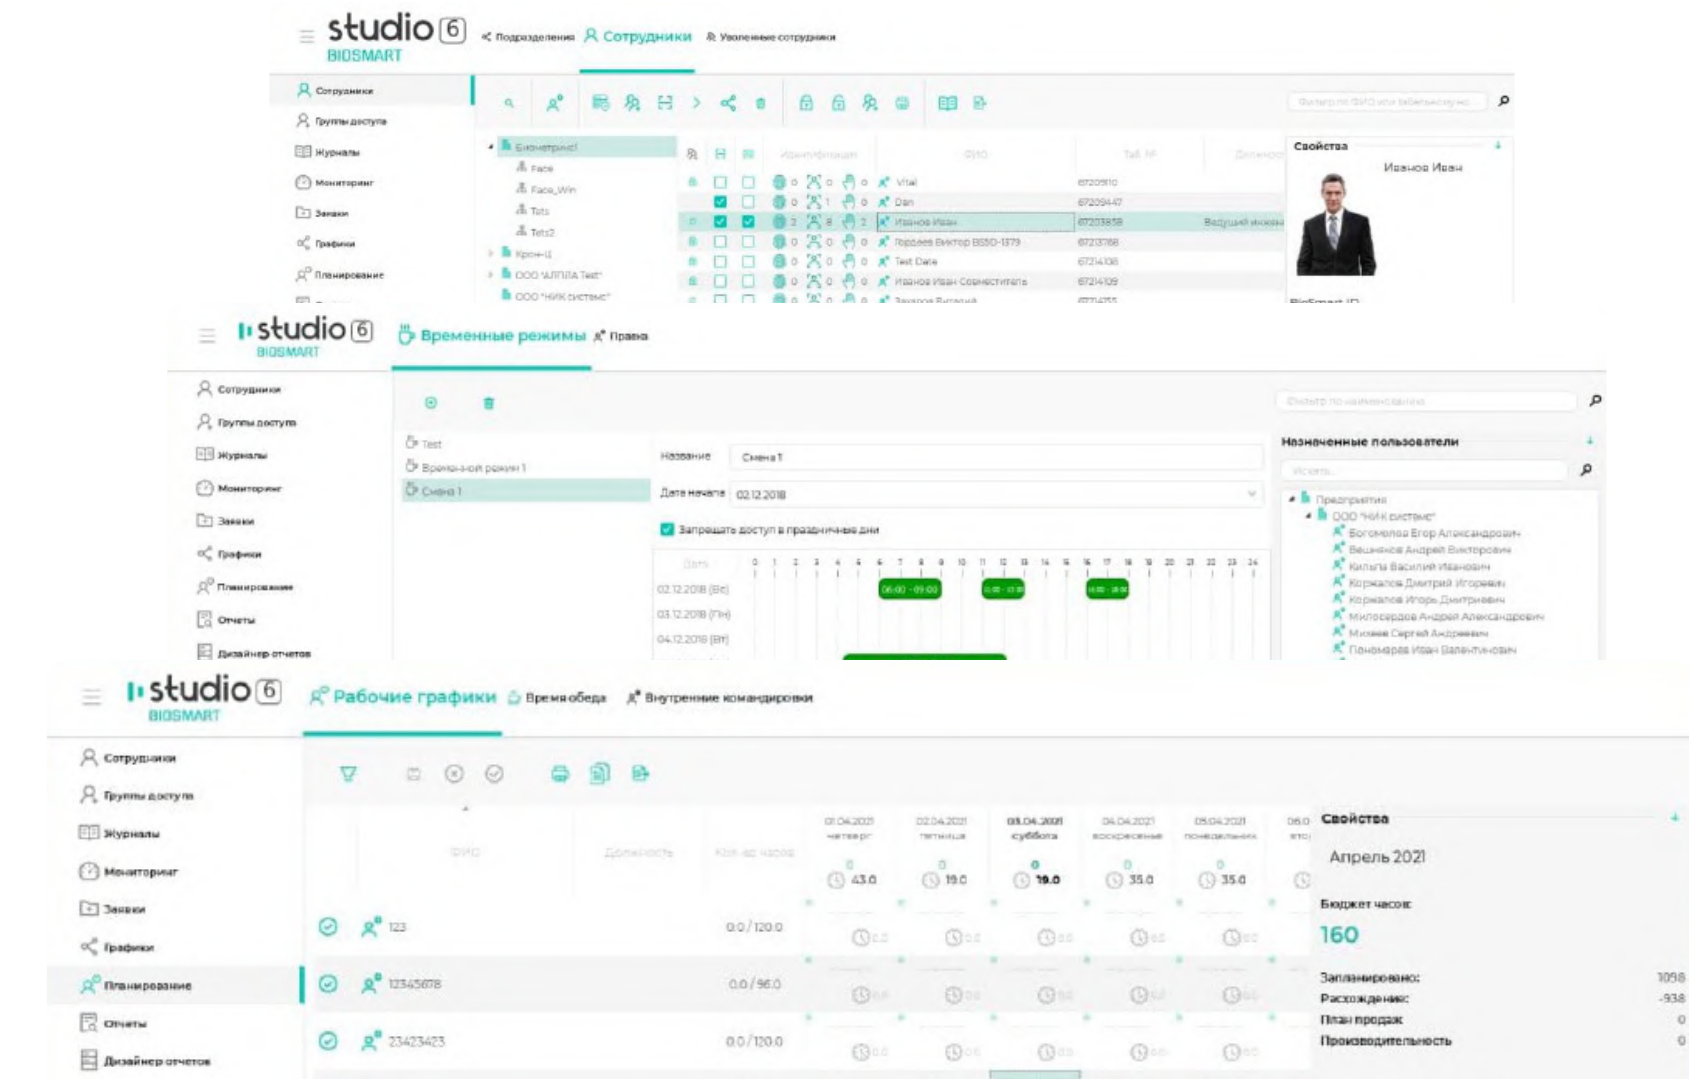

Автоматизация и учет рабочего времени

Программная среда BioSmart-Studio - комплексное решение для автоматизации рабочего времени и кадрового учета

Автоматизированный учет рабочего времени

Система регистрирует все события входа и выхода через точки, оборудованные биометрическими приборами, формирует сводные отчеты о рабочем времени каждого сотрудника

Автоматизация расчета заработной платы

Интеграция с платформой «1С: Предприятие 8.3» позволяет привязать оплату труда сотрудников к реальным данным, автоматизировать процесс начисления зарплаты и снизить влияние человеческого фактора на составление табеля

Сводные отчеты

Автоматизированная рассылка сообщений и отчетов по e-mail, SMS или в Telegram