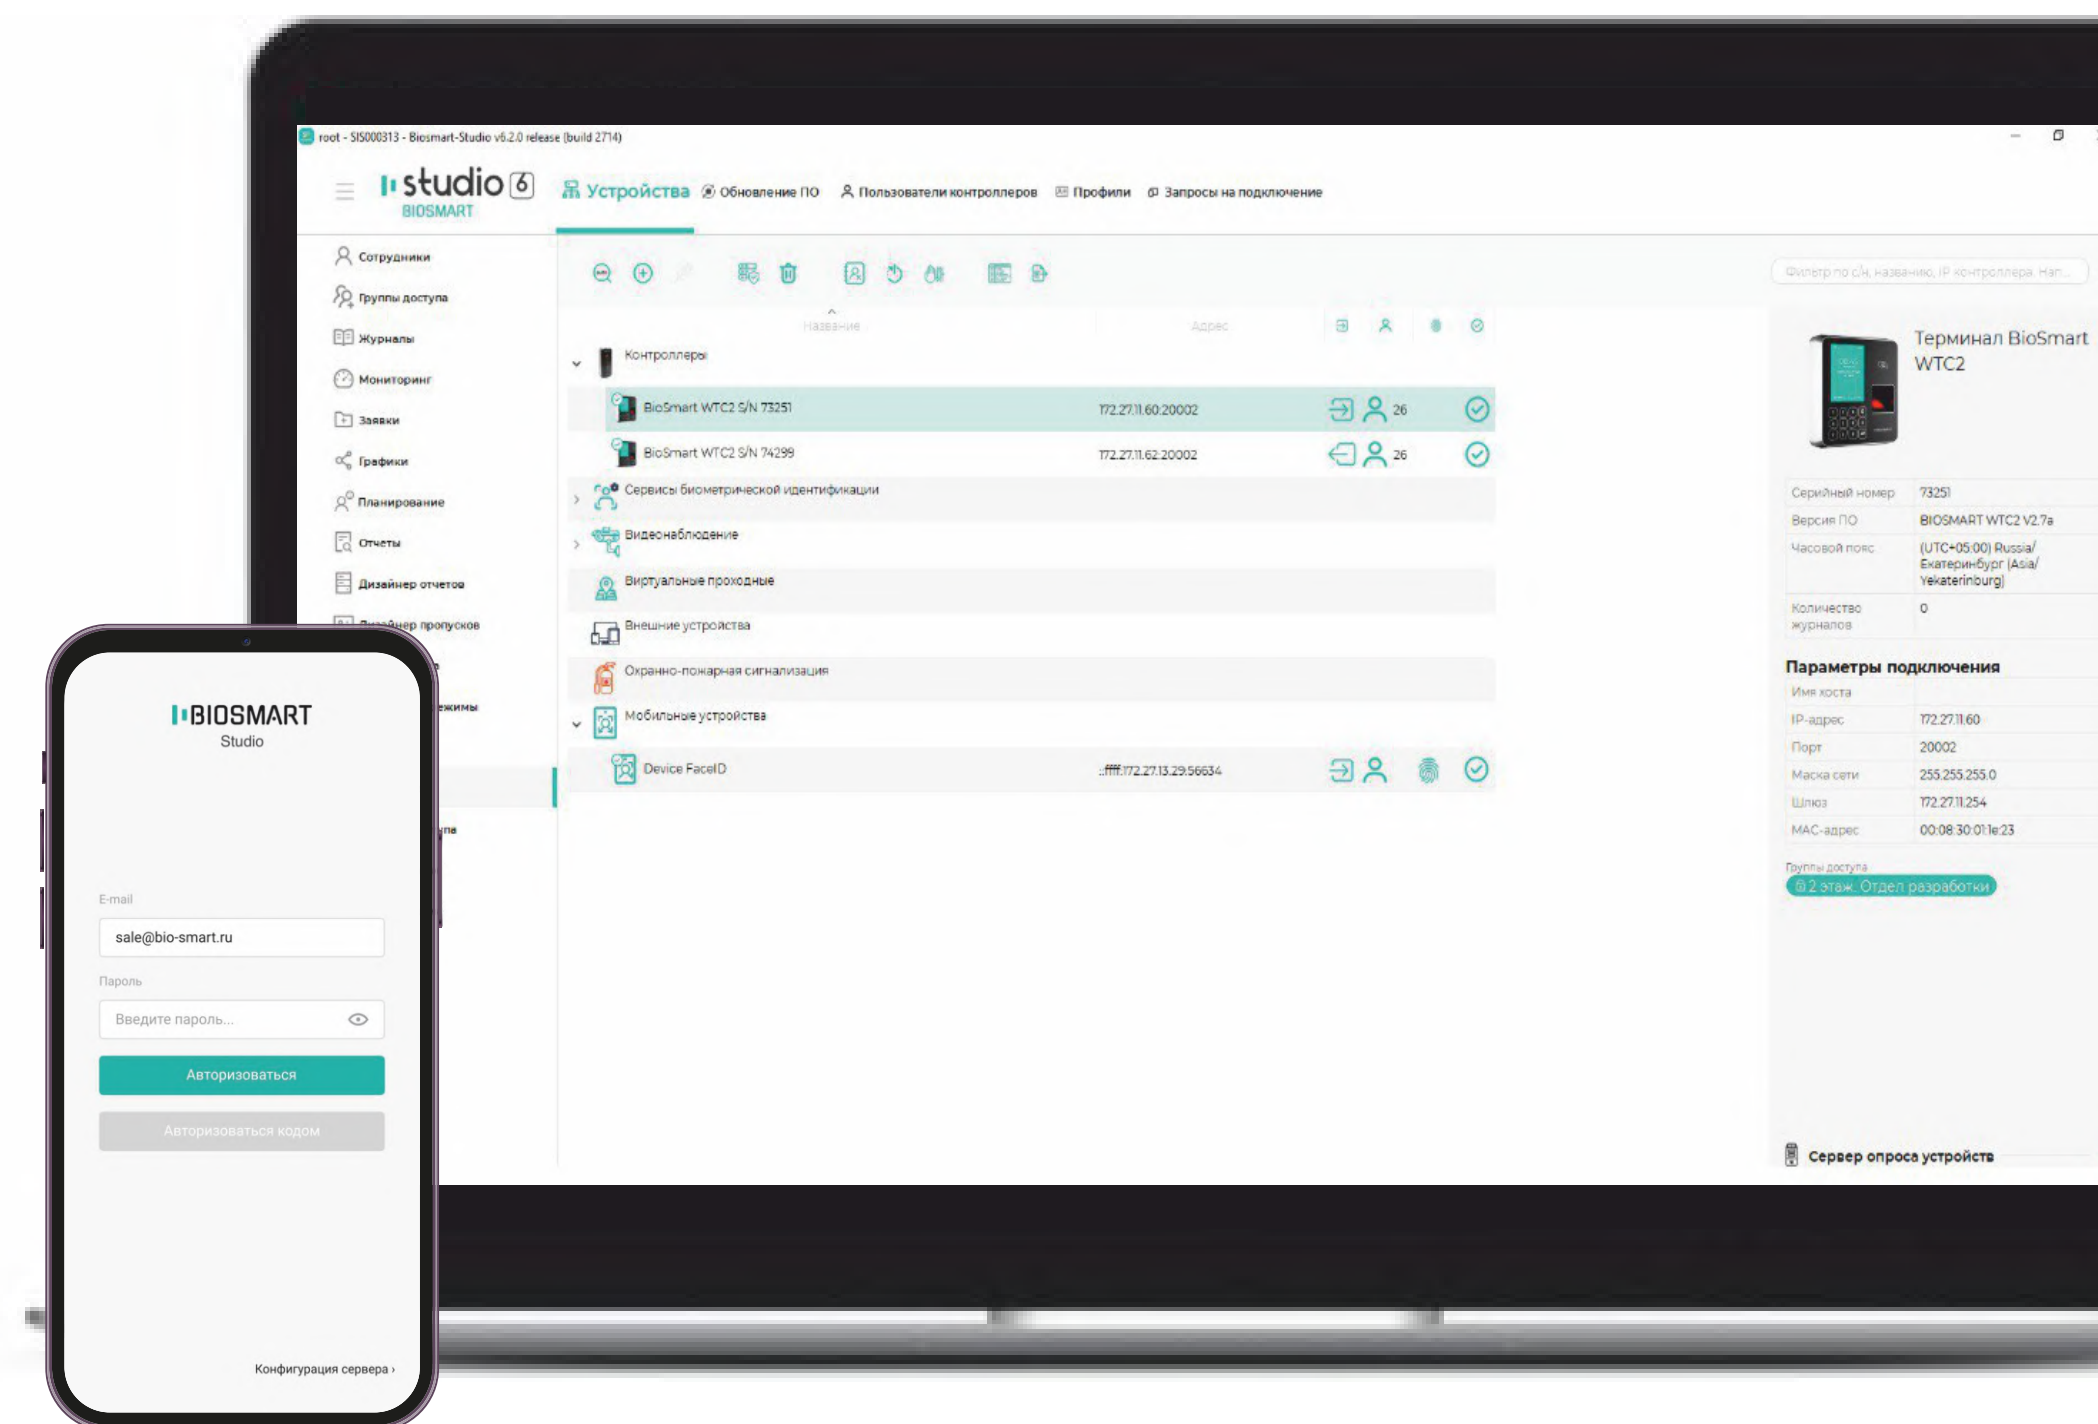

BioSmart-Studio - это ПО для управления экосистемой доступа BioSmart

Возможности:

Централизованное управление СКУД

Централизованное управление работой контроллеров и терминалов BioSmart, настройка их параметров, обновление встроенного ПО

Управление данными пользователей

Создание, хранение, удаление в базе данных СКУД биометрических шаблонов, а также иной информации о сотрудниках и подразделениях

Гибкая настройка сценариев доступа

Разграничение доступа, создание сценариев доступа для разных пользователей (групп сотрудников, подразделений, предприятий)

Работает на операционных системах [Windows](#) и [Astra Linux](#), и на мобильных устройствах [iOS](#) и [Android](#)

Автоматизация и учет рабочего времени

Программная среда BioSmart-Studio - комплексное решение для автоматизации рабочего времени и кадрового учета