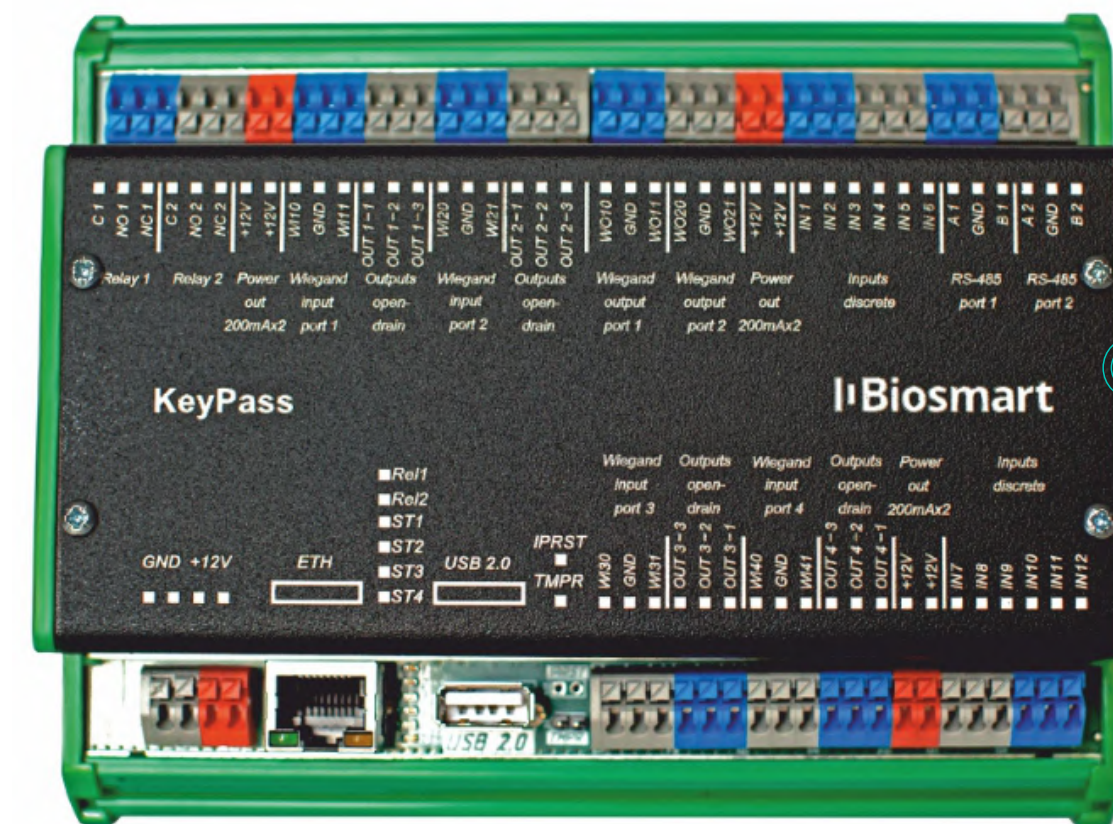

BioSmart Mini-E

Устройство идентификации по отпечатку пальца и RFID-карте

Идентификация по ВЕНАМ ЛАДОНИ

BioSmart Palmjet Box

Бесконтактное устройство
идентификации по
венам ладони
и RFID-карте

BioSmart Palmjet

Идентификация по RFID-картам

BioSmart **SMARTKEY**

Устройство идентификации по RFID-карте и смартфону.

**Уже доступен
к предзаказу**

BioSmart **WR-10**

Устройство идентификации по RFID-карте и смартфону.

Контроллеры BioSmart

BIOSMART

BioSmart Prox-E

Контроллер управления доступом в сетевых биометрических СКУД и системах учета рабочего времени по отпечаткам пальцев и RFID-картам

Режимы работы контроллера Prox-E:

- Стандарт
- Мульти
- Шлюз
- Подтверждение

BioSmart KeyPass

Новый контроллер для управления доступом и учета рабочего времени на базе RFID-считывателей.

Уже доступен
к предзаказу

Контроллеры BioSmart

BioSmart UniPass

Контроллер для управления доступом в сетевых СКУД и системах учета рабочего времени по венам ладони и RFID-картам