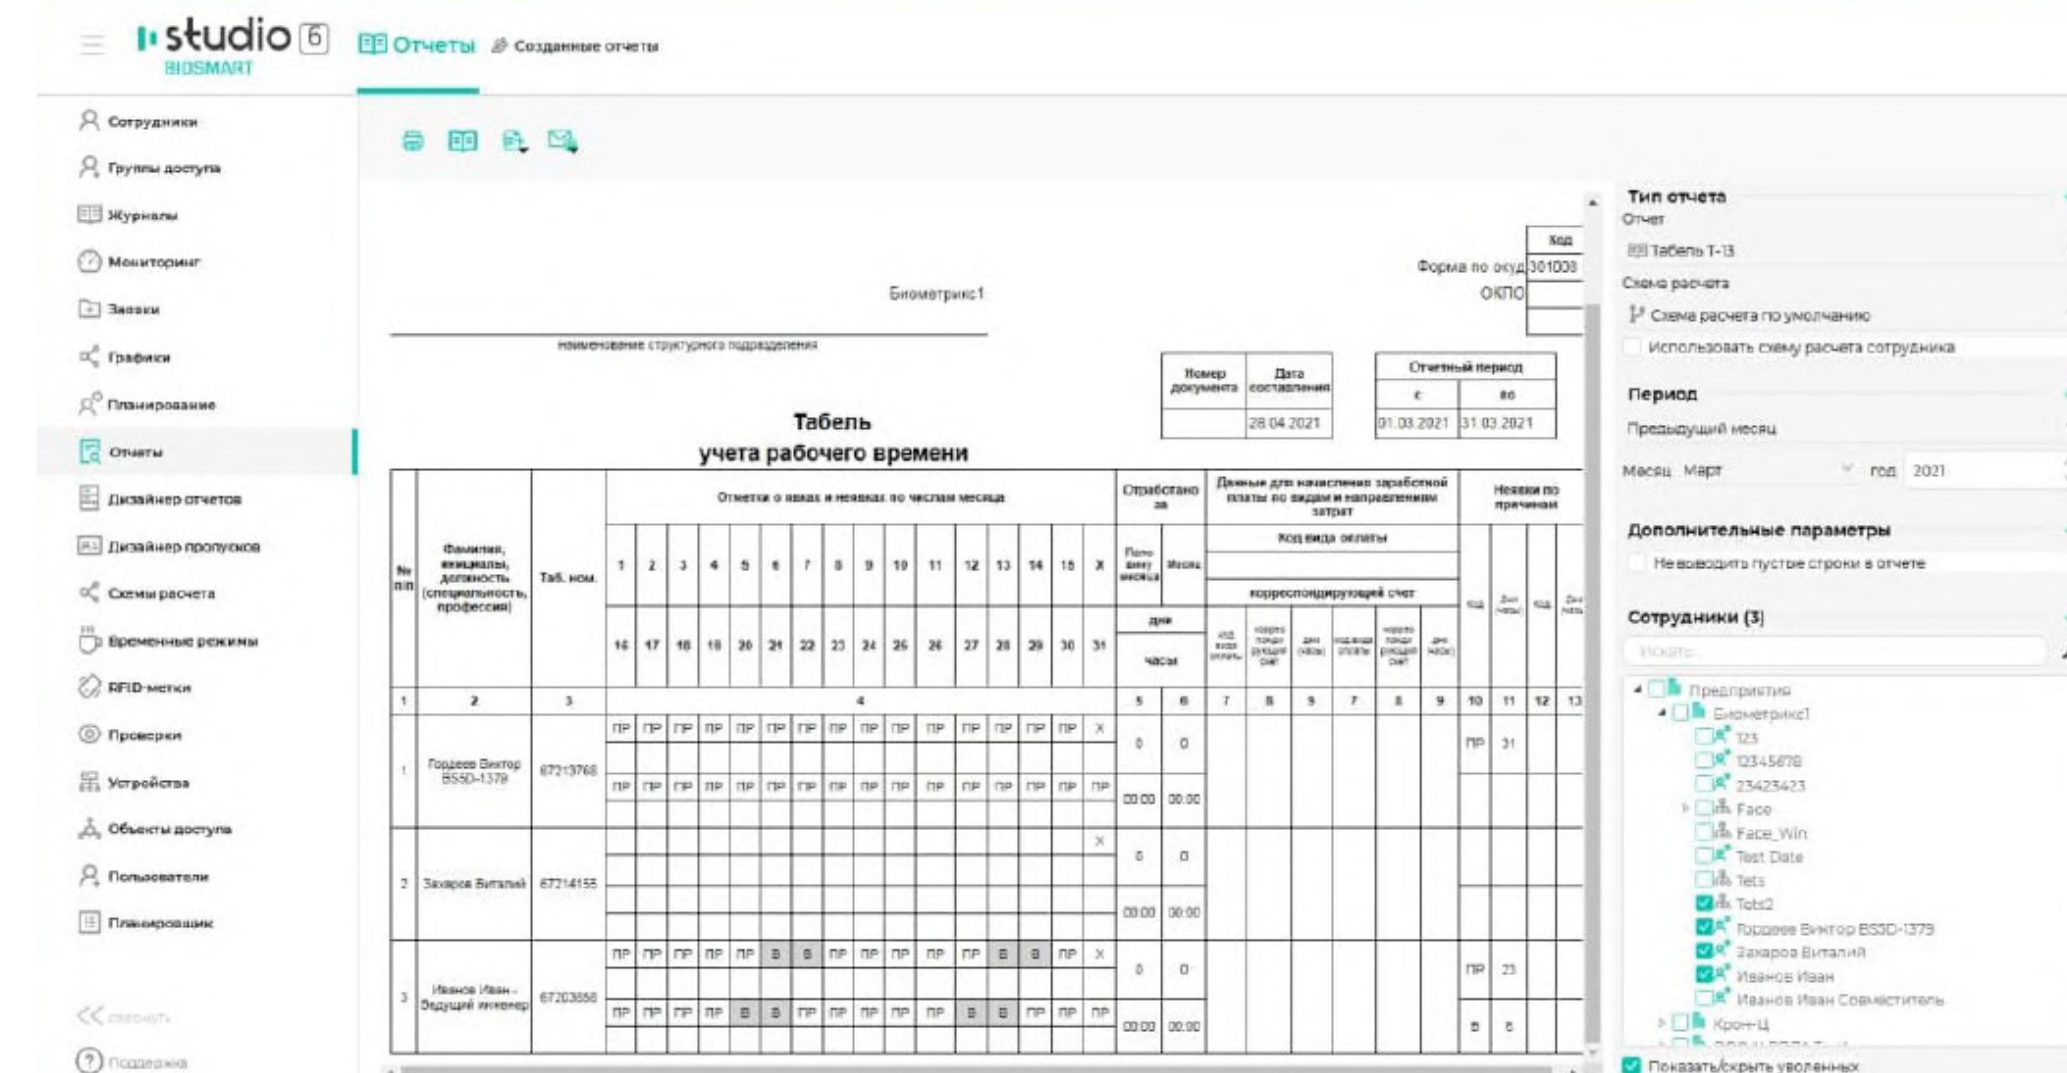

Автоматизация и учет рабочего времени

Программная среда BioSmart-Studio - комплексное решение для автоматизации рабочего времени и кадрового учета

Автоматизированный учет рабочего времени

Система регистрирует все события входа и выхода через точки, оборудованные биометрическими приборами, формирует сводные отчеты о рабочем времени каждого сотрудника

Автоматизация расчета заработной платы

Интеграция с платформой «1С: Предприятие 8.3» позволяет привязать оплату труда сотрудников к реальным данным, автоматизировать процесс начисления зарплаты и снизить влияние человеческого фактора на составление табеля

Сводные отчеты

Автоматизированная рассылка сообщений и отчетов по e-mail, SMS или в Telegram