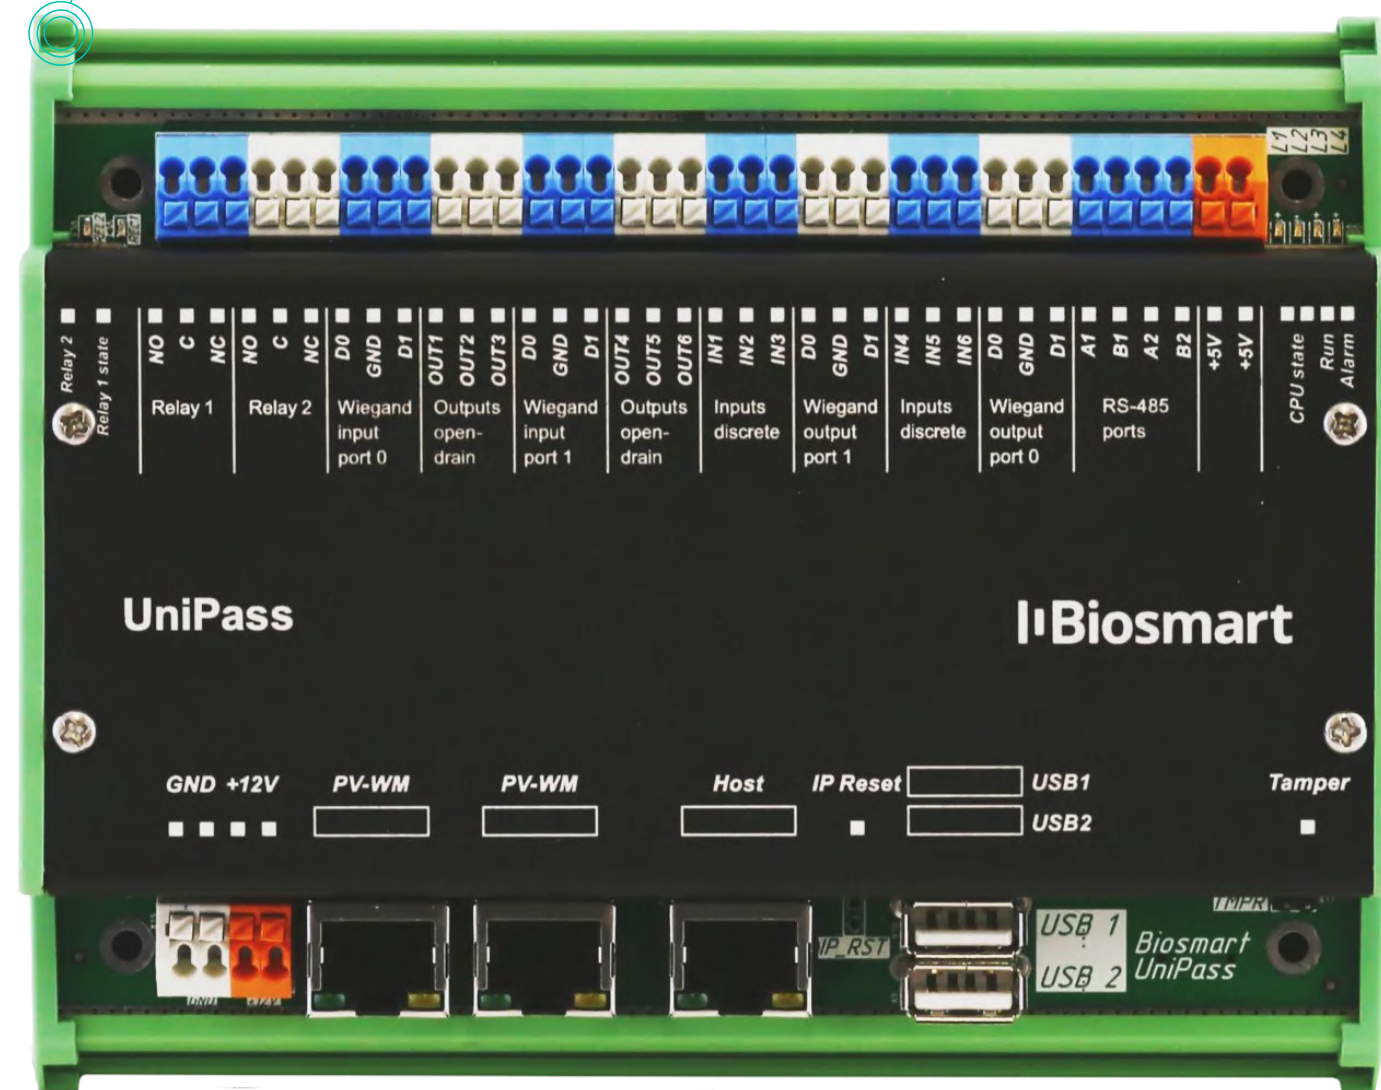

Идентификация по RFID-картам

BioSmart **SMARTKEY**

Устройство идентификации по RFID-карте и смартфону.

**Уже доступен
к предзаказу**

BioSmart **WR-10**

Устройство идентификации по RFID-карте и смартфону.

Контроллеры BioSmart

BIOSMART

BioSmart Prox-E

Контроллер управления доступом в сетевых биометрических СКУД и системах учета рабочего времени по отпечаткам пальцев и RFID-картам

Режимы работы контроллера Prox-E:

- Стандарт
- Мульти
- Шлюз
- Подтверждение

BioSmart KeyPass

Новый контроллер для управления доступом и учета рабочего времени на базе RFID-считывателей.

Уже доступен
к предзаказу

Контроллеры BioSmart

BioSmart UniPass

Контроллер для управления доступом в сетевых СКУД и системах учета рабочего времени по венам ладони и RFID-картам

BioSmart UniPass Pro

Контроллер управления доступом в бесконтактных СКУД и системах учета рабочего времени по венам ладони и RFID-картам

Совместимость контроллеров и устройств BioSmart

	UniPass Pro	UniPass	Prox-E	Smartkey
PalmJet	●			
PalmJet Box	●			
PalmJet Box-T	●			
PV-WM		●		
Mini-O			●	●
Mini-E			●	●
BS-RD	●	●	●	●
Smartkey	●	●	●	●
WR-10	●	●	●	●