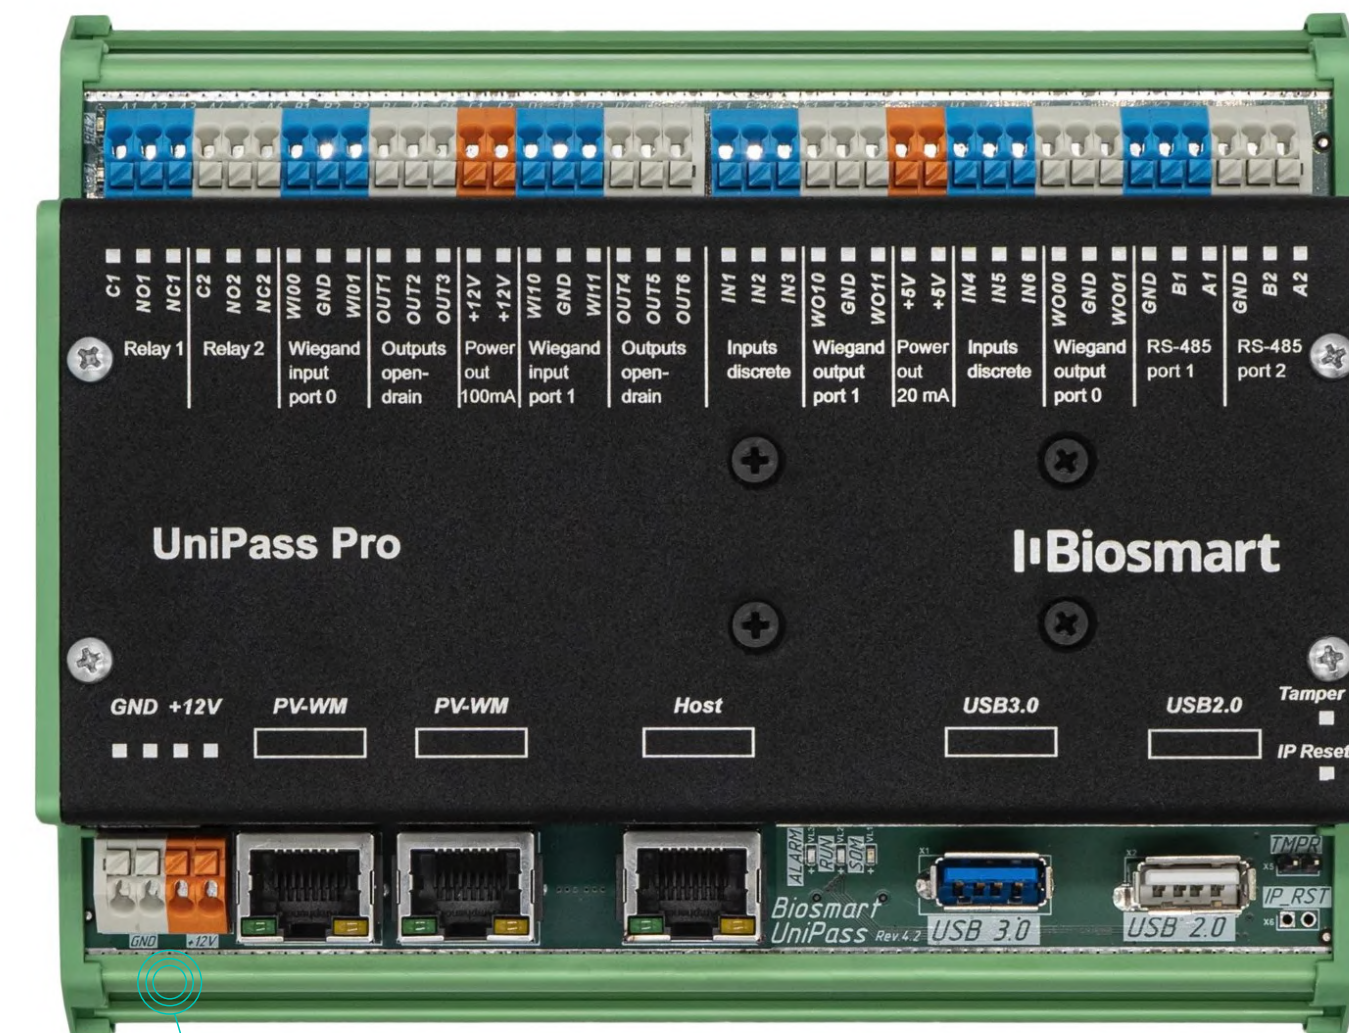

Идентификация по RFID-картам

BioSmart **SMARTKEY**

Устройство идентификации по RFID-карте и смартфону.

**Уже доступен
к предзаказу**

BioSmart **WR-10**

Устройство идентификации по RFID-карте и смартфону.

Контроллеры BioSmart

BIOSMART

BioSmart Prox-E

Контроллер управления доступом в сетевых биометрических СКУД и системах учета рабочего времени по отпечаткам пальцев и RFID-картам

Режимы работы контроллера Prox-E:

- Стандарт
- Мульти
- Шлюз
- Подтверждение

BioSmart KeyPass

Новый контроллер для управления доступом и учета рабочего времени на базе RFID-считывателей.

Уже доступен
к предзаказу

Контроллеры BioSmart

BioSmart UniPass

Контроллер для управления доступом в сетевых СКУД и системах учета рабочего времени по венам ладони и RFID-картам

BioSmart UniPass Pro

Контроллер управления доступом в бесконтактных СКУД и системах учета рабочего времени по венам ладони и RFID-картам

Совместимость контроллеров и устройств BioSmart

	UniPass Pro	UniPass	Prox-E	Smartkey
PalmJet	●			
PalmJet Box	●			
PalmJet Box-T	●			
PV-WM		●		
Mini-O			●	●
Mini-E			●	●
BS-RD	●	●	●	●
Smartkey	●	●	●	●
WR-10	●	●	●	●